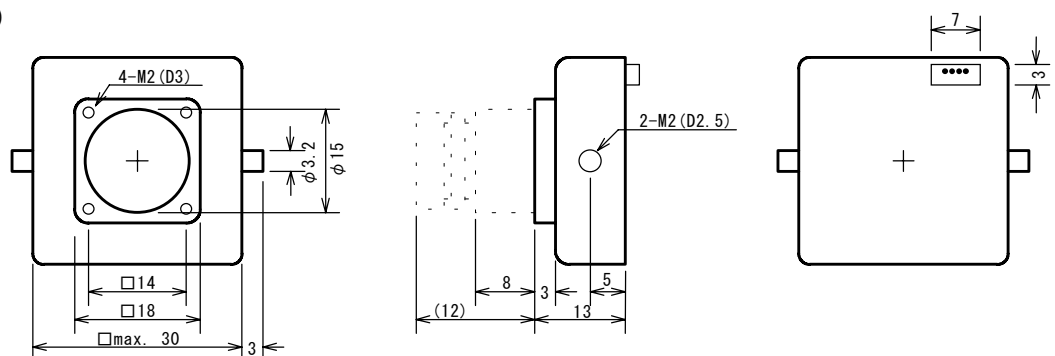

WAT-230A ミニチュアカラーカメラ

【仕様】

型式名	WAT-230A (NTSC)
撮像素子	1/4inch Interline transfer CCD image sensor
総画素数	542(H) × 497(V)
有効画素数	512(H) × 492(V)
ユニットセルサイズ	7.2 μm(H) × 5.6 μm(V)
走査方式	2:1 interlace
同期方式	Internal
信号出力	Composite Video, 1Vp-p, 75ohm Unbalanced
水平解像度	350TV lines (center)
最低被写体照度	0.4 lx. F2.0 (G3.8mm Lens)
ガンマ補正	$\gamma \cong 0.45$
A G C	6~30dB
S / N 比	50dB (AGC OFF, $\gamma \cong 1$)
逆光補正	ON
ホワイトバランス	Automatic
電子アイリス	1/60 ~ 1/100,000 sec.
標準レンズ	(Glass, f3.8mm, F2.0) or (Pin Hole, f3.7mm, F4.5)
取付けネジ	Both side:M2 (D=2.5mm) Front:M2 (D=3mm)
入出力端子	Special connector
電源電圧	DC +5.4~7.5V
消費電流	max. 160mA (DC+6V)
動作温度	-10°C ~ +40°C
保管温度	-30°C ~ +70°C
外形寸法	36.0(W) × 30.0(H) × 15.0(D)mm + lens
重量	Approx. 30g
付属品	connection cable(K-84)

【外形寸法】 (mm)

付属品 K-84